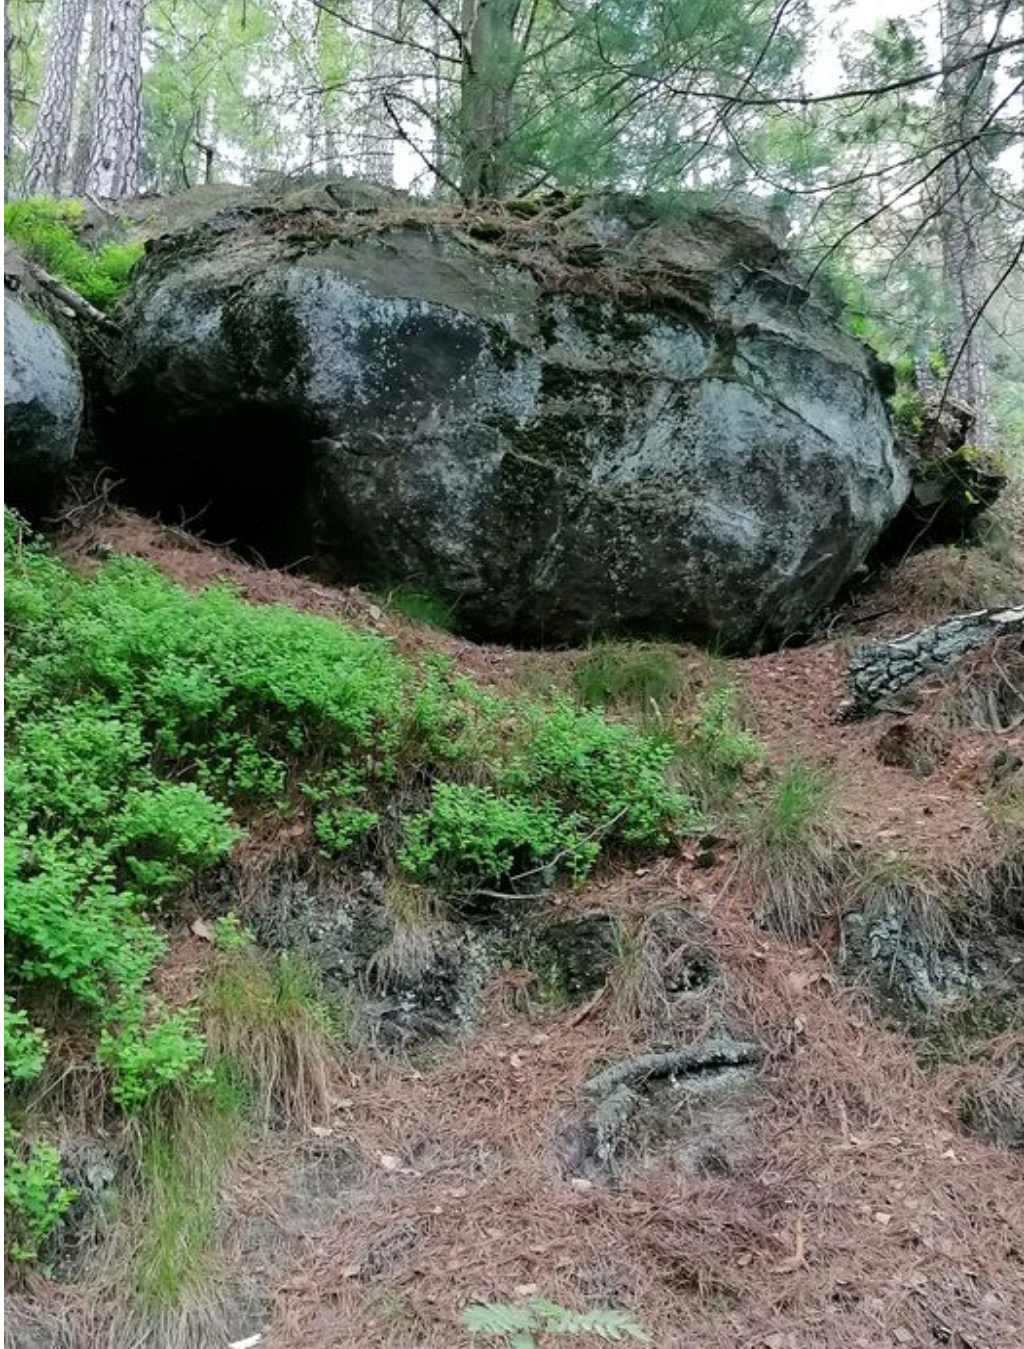

Obrázek č. 1