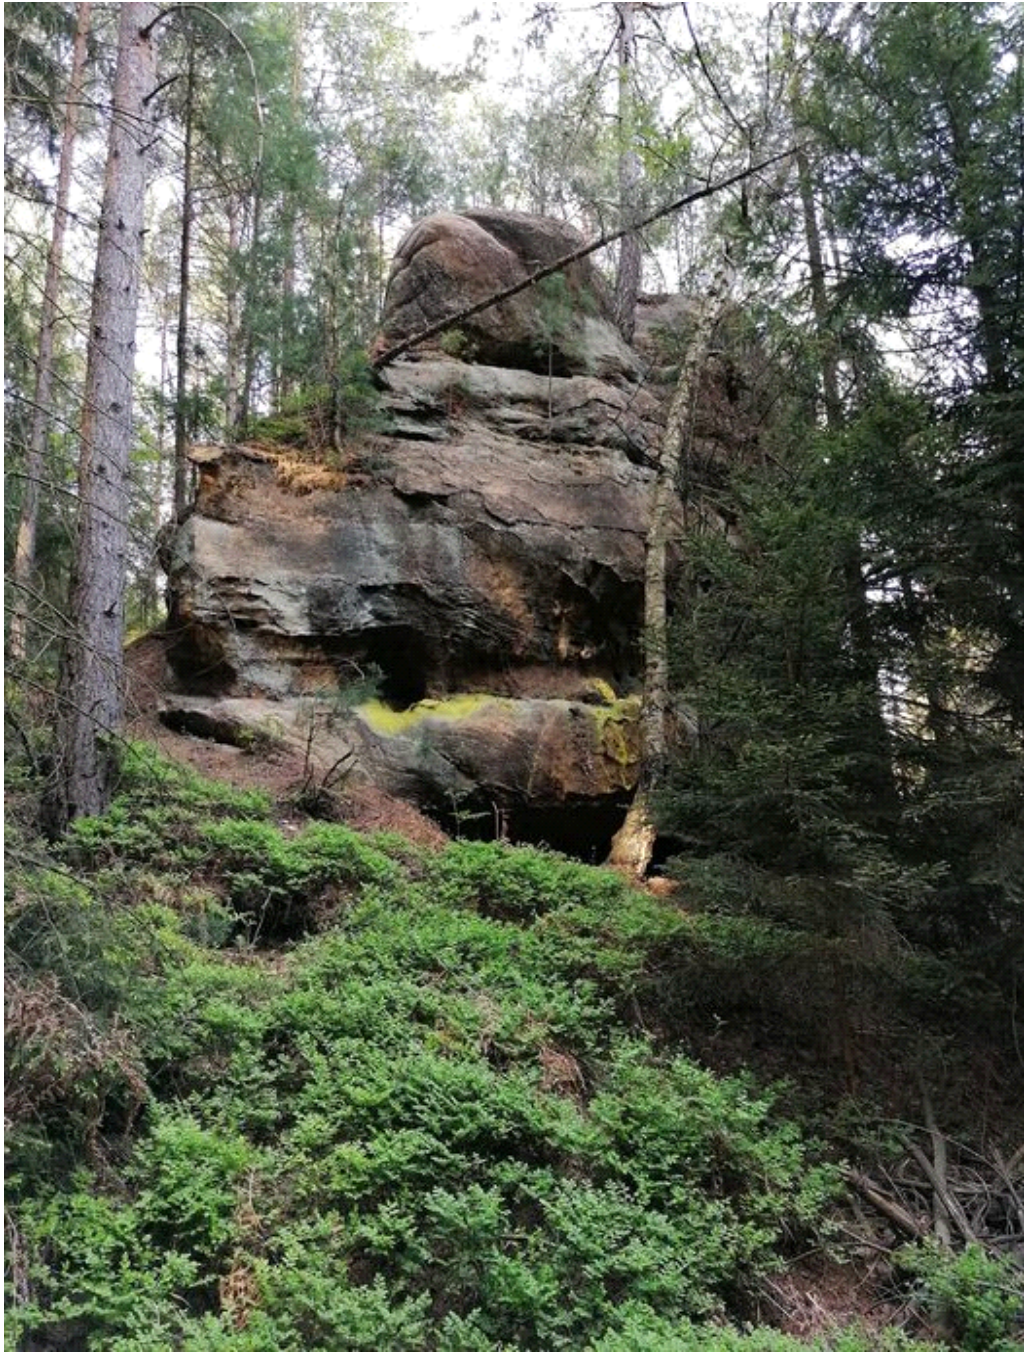

Poznámka:

Skalka (na pravé její straně) snad představuje sochu bytosti, střežící bohyni Živu, s hlavou na krku a vpravo se štítem; vlevo od strážce pak k ní přiléhající ležící další bytost. Na kameni lze rozeznat i několik dalších menších tváří.

50.8219181N, 14.8140850E

Místo nálezů: lesní cesta Mezilehlá, lesní cesta Propojovací I, Posvátná hora

Poznámka:

Na skále lze rozeznat několik tváří.

Obrázek č. 1

Obrázek č. 1

Obrázek č. 2

PODOBIZNA Č. 173

HLAVA Č. 2

Souřadnice:

50°49'19.085" severní šířky, 14°48'51.498" východní délky

50.8219681N, 14.8143050E

Místo nálezů: lesní cesta Mezilehlá, lesní cesta Propojovací I, Posvátná hora

Poznámka:

Hlava či lebka na vrcholu skály zřejmě označuje místo s vyšším náboženským významem. Na skále lze rozpoznat několik tváří.

50.8220989N, 14.8144519E

Místo nálezů: lesní cesta Mezilehlá, lesní cesta Propojovací I, Posvátná hora

Poznámka:

Na soše lze snad rozpoznat ucho (vlevo), více tváří, odtokový žlábek a značku prostého zkřížení na čele (obrázek č. 1/1). Rovnoběžné čárky na čele, připomínající čáry sluneční, jsou snad součástí vyrytých postavíček.