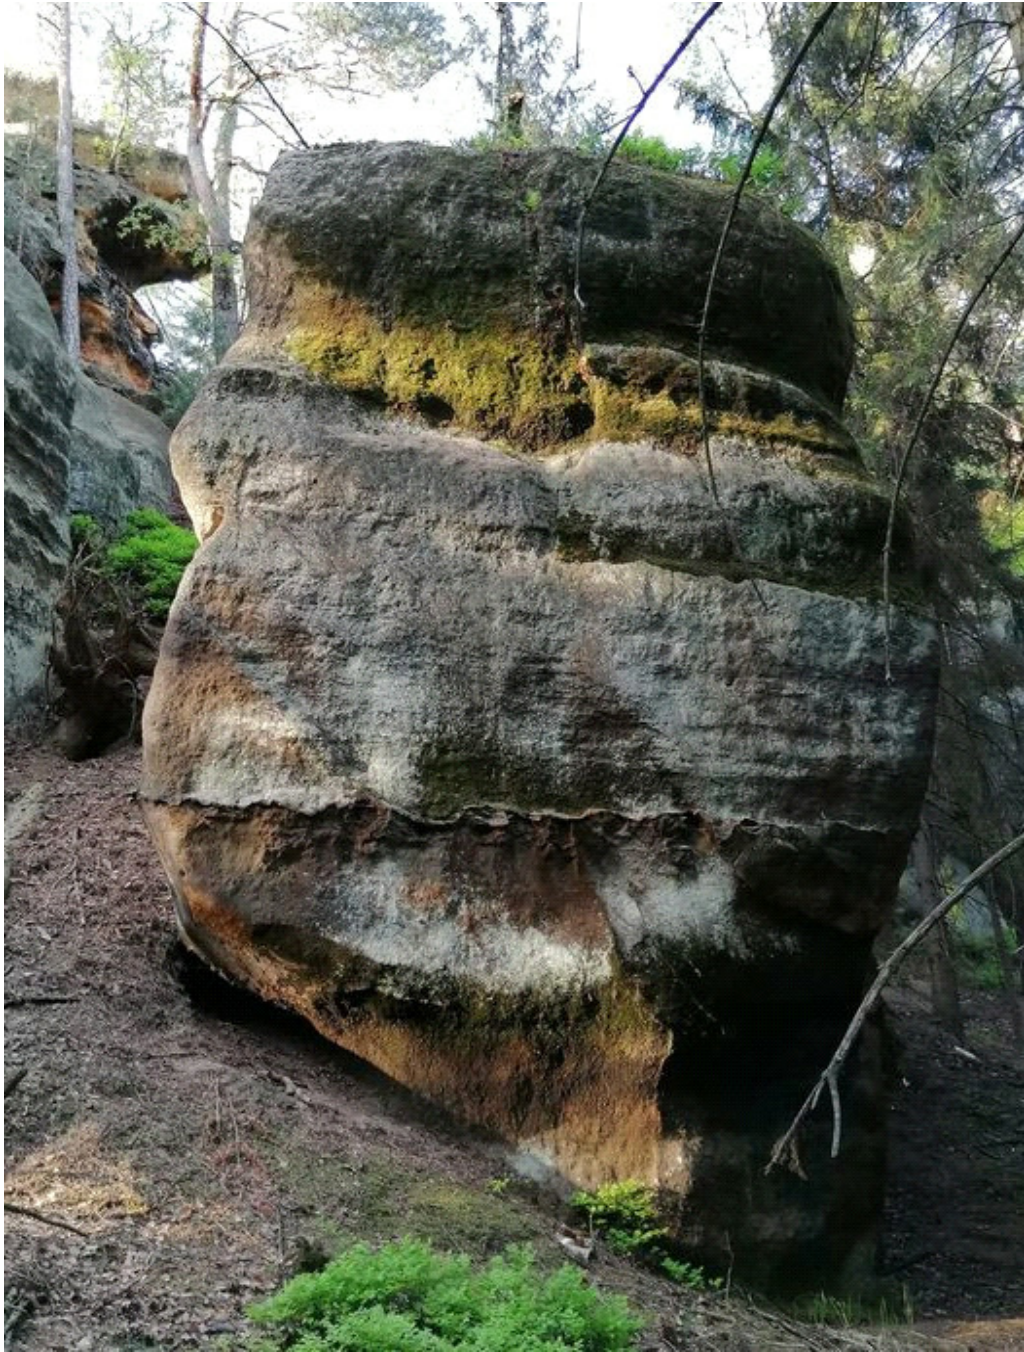

Obrázek č. 1