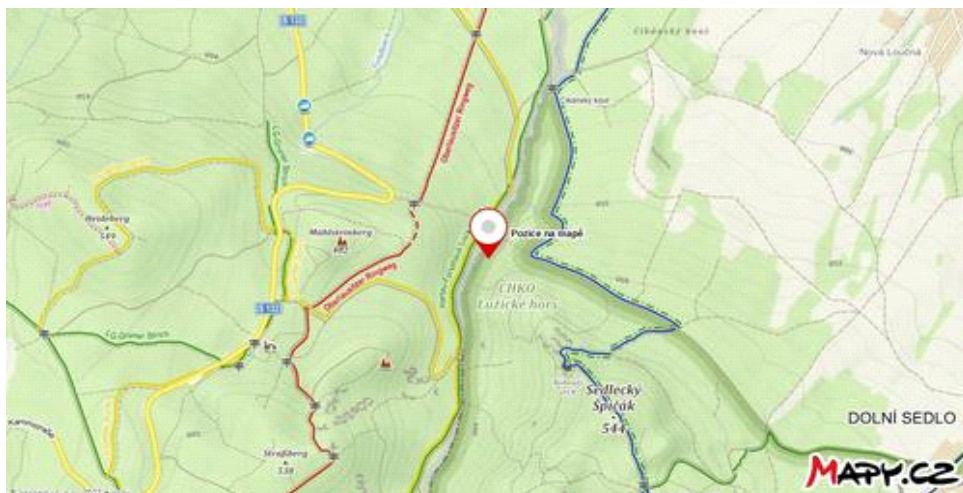

Poznámka:

Na kameni lze rozpoznat několik tváří.

Obrázek č. 1

Obrázek č. 2

PODOBIZNA Č. 190

Souřadnice:

50°50'15.796" severní šířky, 14°48'14.965" východní délky

50.8377211N, 14.8041569E

Místo nálezu: lesní cesta Žlebská, Dlouhý žleb

Poznámka:

Na kameni lze rozeznat několik tváří.

Obrázek č. 1

Obrázek č. 2

PODOBIZNA Č. 191

Souřadnice:

50°50'15.533" severní šířky, 14°48'15.606" východní délky

50.8376481N, 14.8043350E

Místo nálezů: lesní cesta Žlebská, Dlouhý žleb

Poznámka:

Na kameni lze rozeznat několik tváří; nahoře zvířecí s protáhlou otevřenou tlamou.

Obrázek č. 1/1

Obrázek č. 1/2

Obrázek č. 2